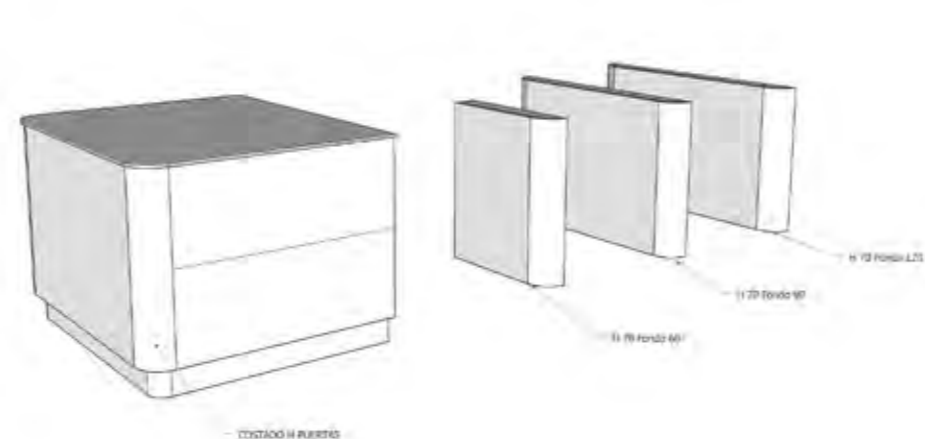

ISLA CANTOS_
R: 105 VT / H: 70

COMPOSICION ISLA / island composition

COSTADO R10 V70 F60	CR10U7060
COSTADO R10 V70 F90	CR10U7090
COSTADO R10 V70 F120	CR10U70120
ZOCALO R10 V10 F60	ZCR1060
ZOCALO R10 V10 F90	ZCR1090
ZOCALO R10 V10 F120	ZCR10120