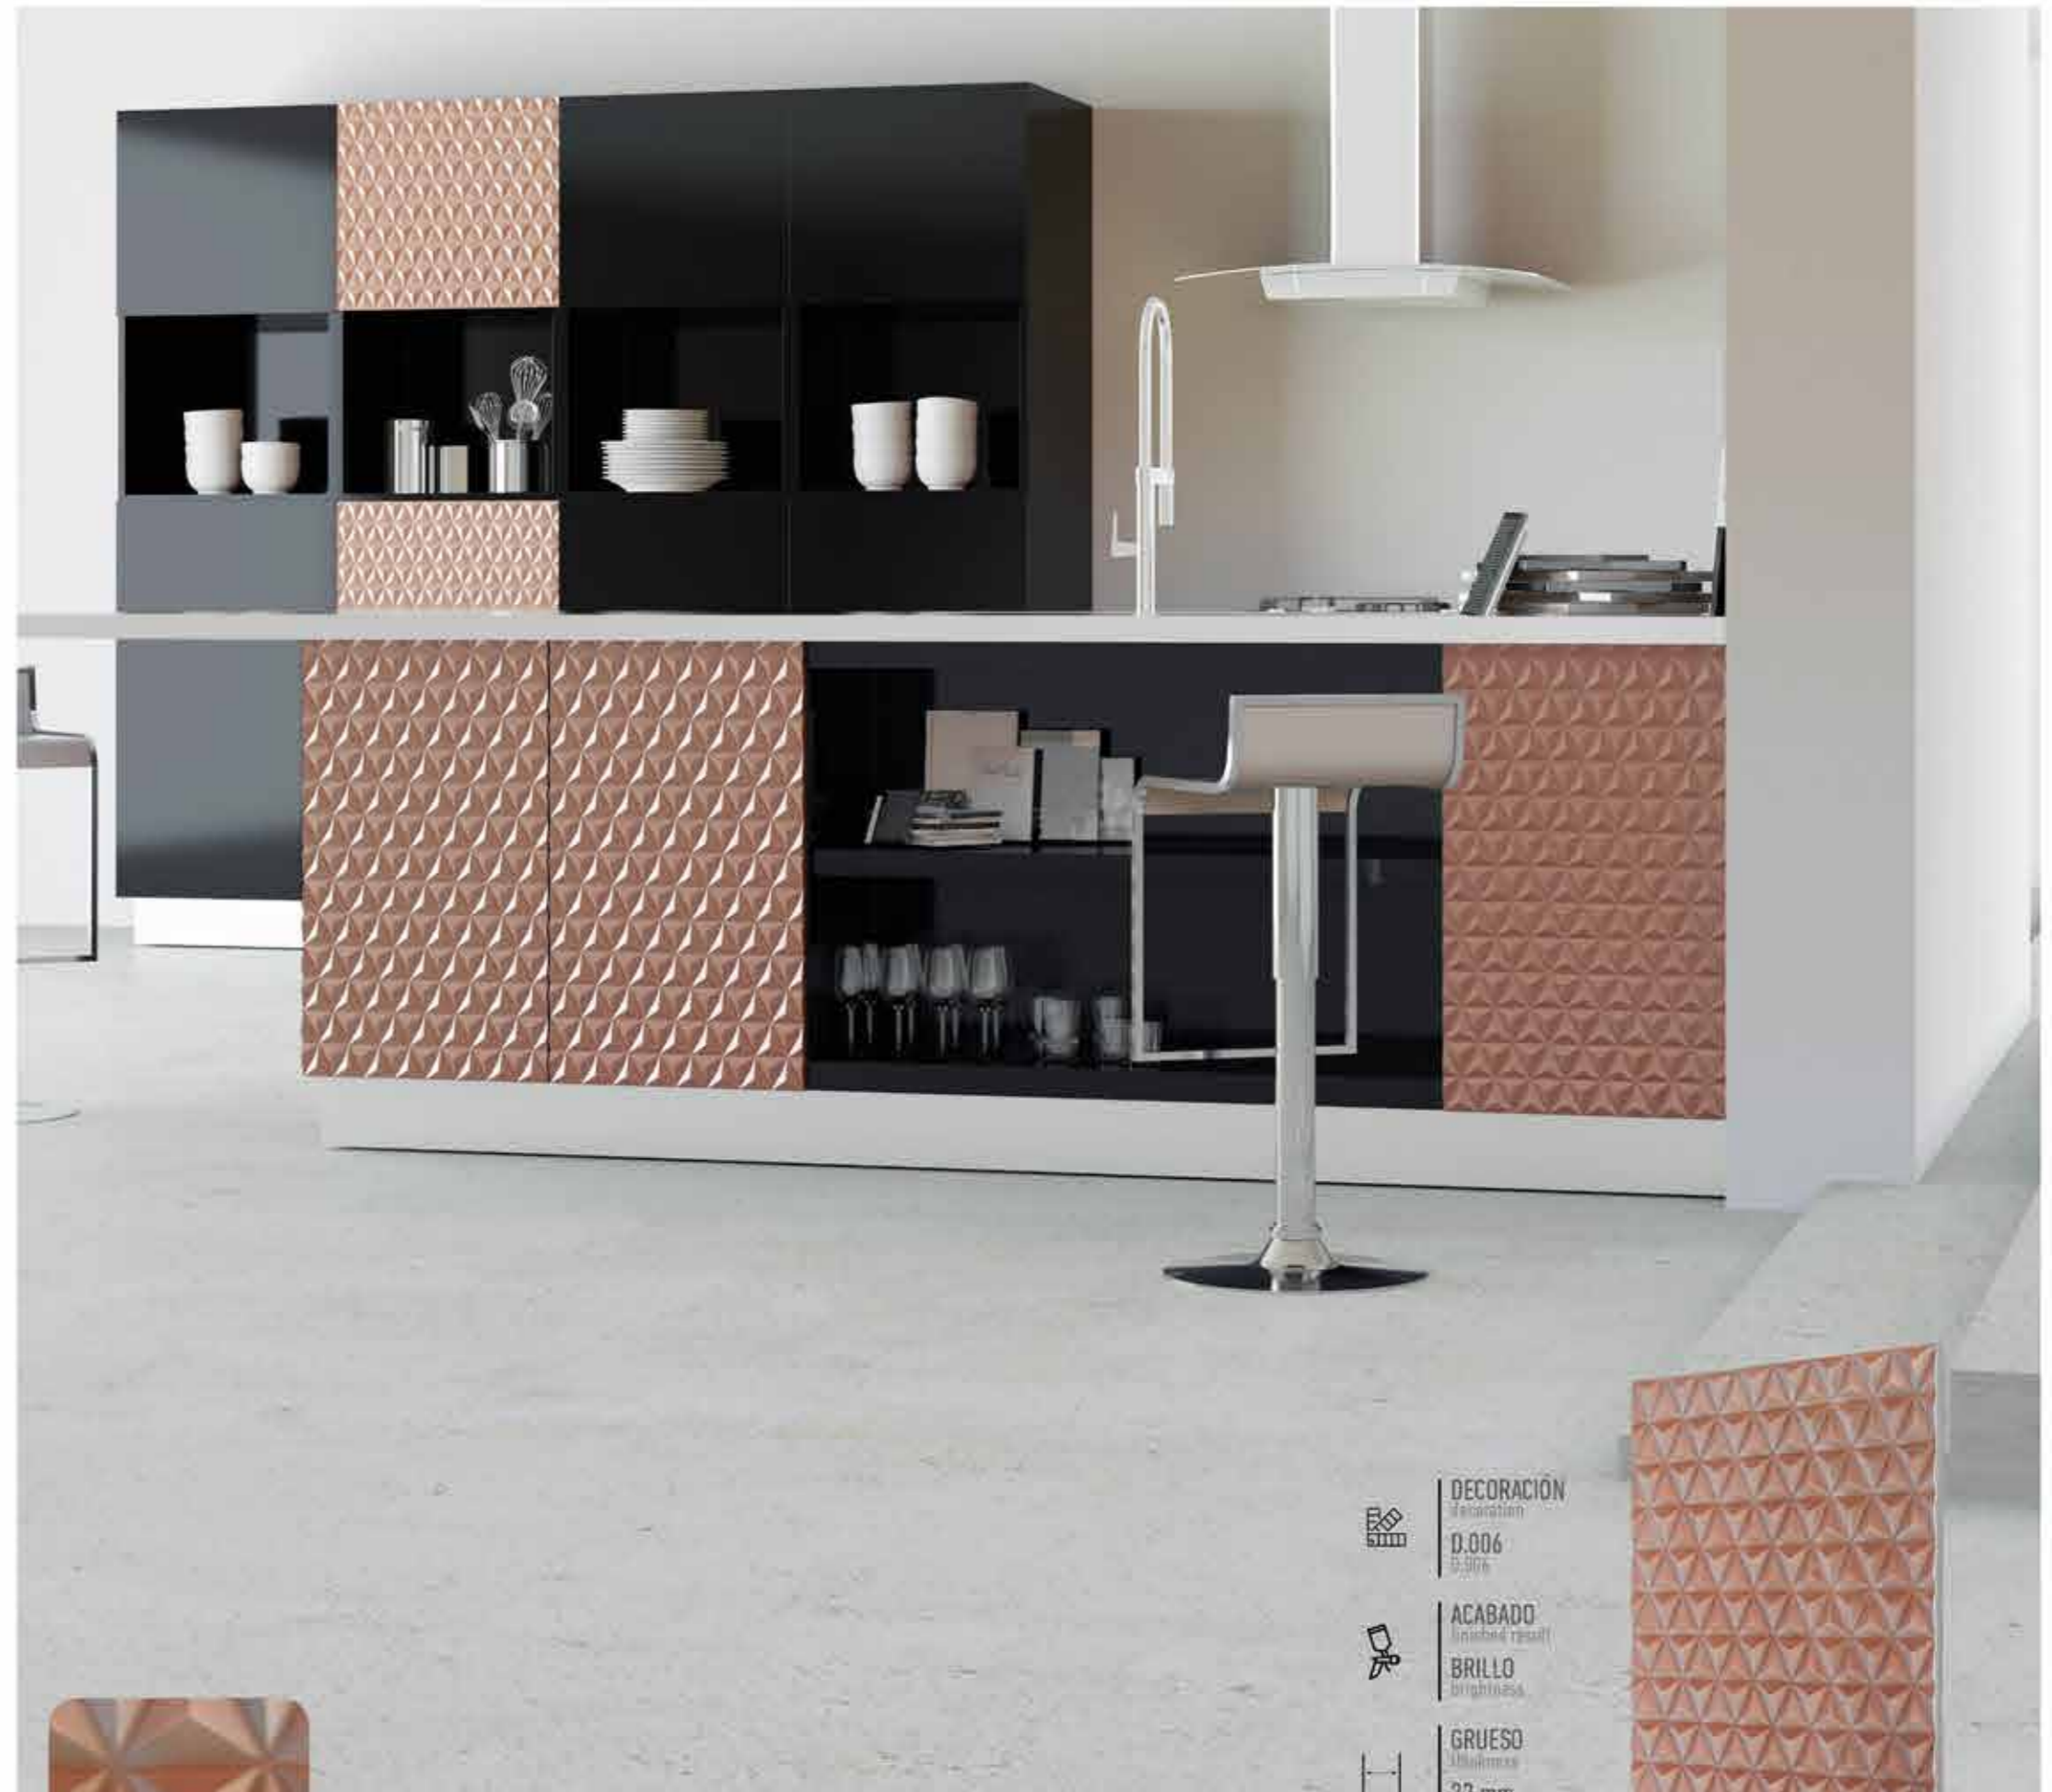

PROFUNDIDAD  
Profundidad  
5 mm  
5 mm

DECORACIÓN  
decoration  
D.005  
D.005

ACABADO  
finished result  
MATE  
mat

GRUESO  
thickness  
19/22 mm  
19/22 mm

PROFUNDIDAD  
profundity  
5 mm  
5 mm

**K0.6**