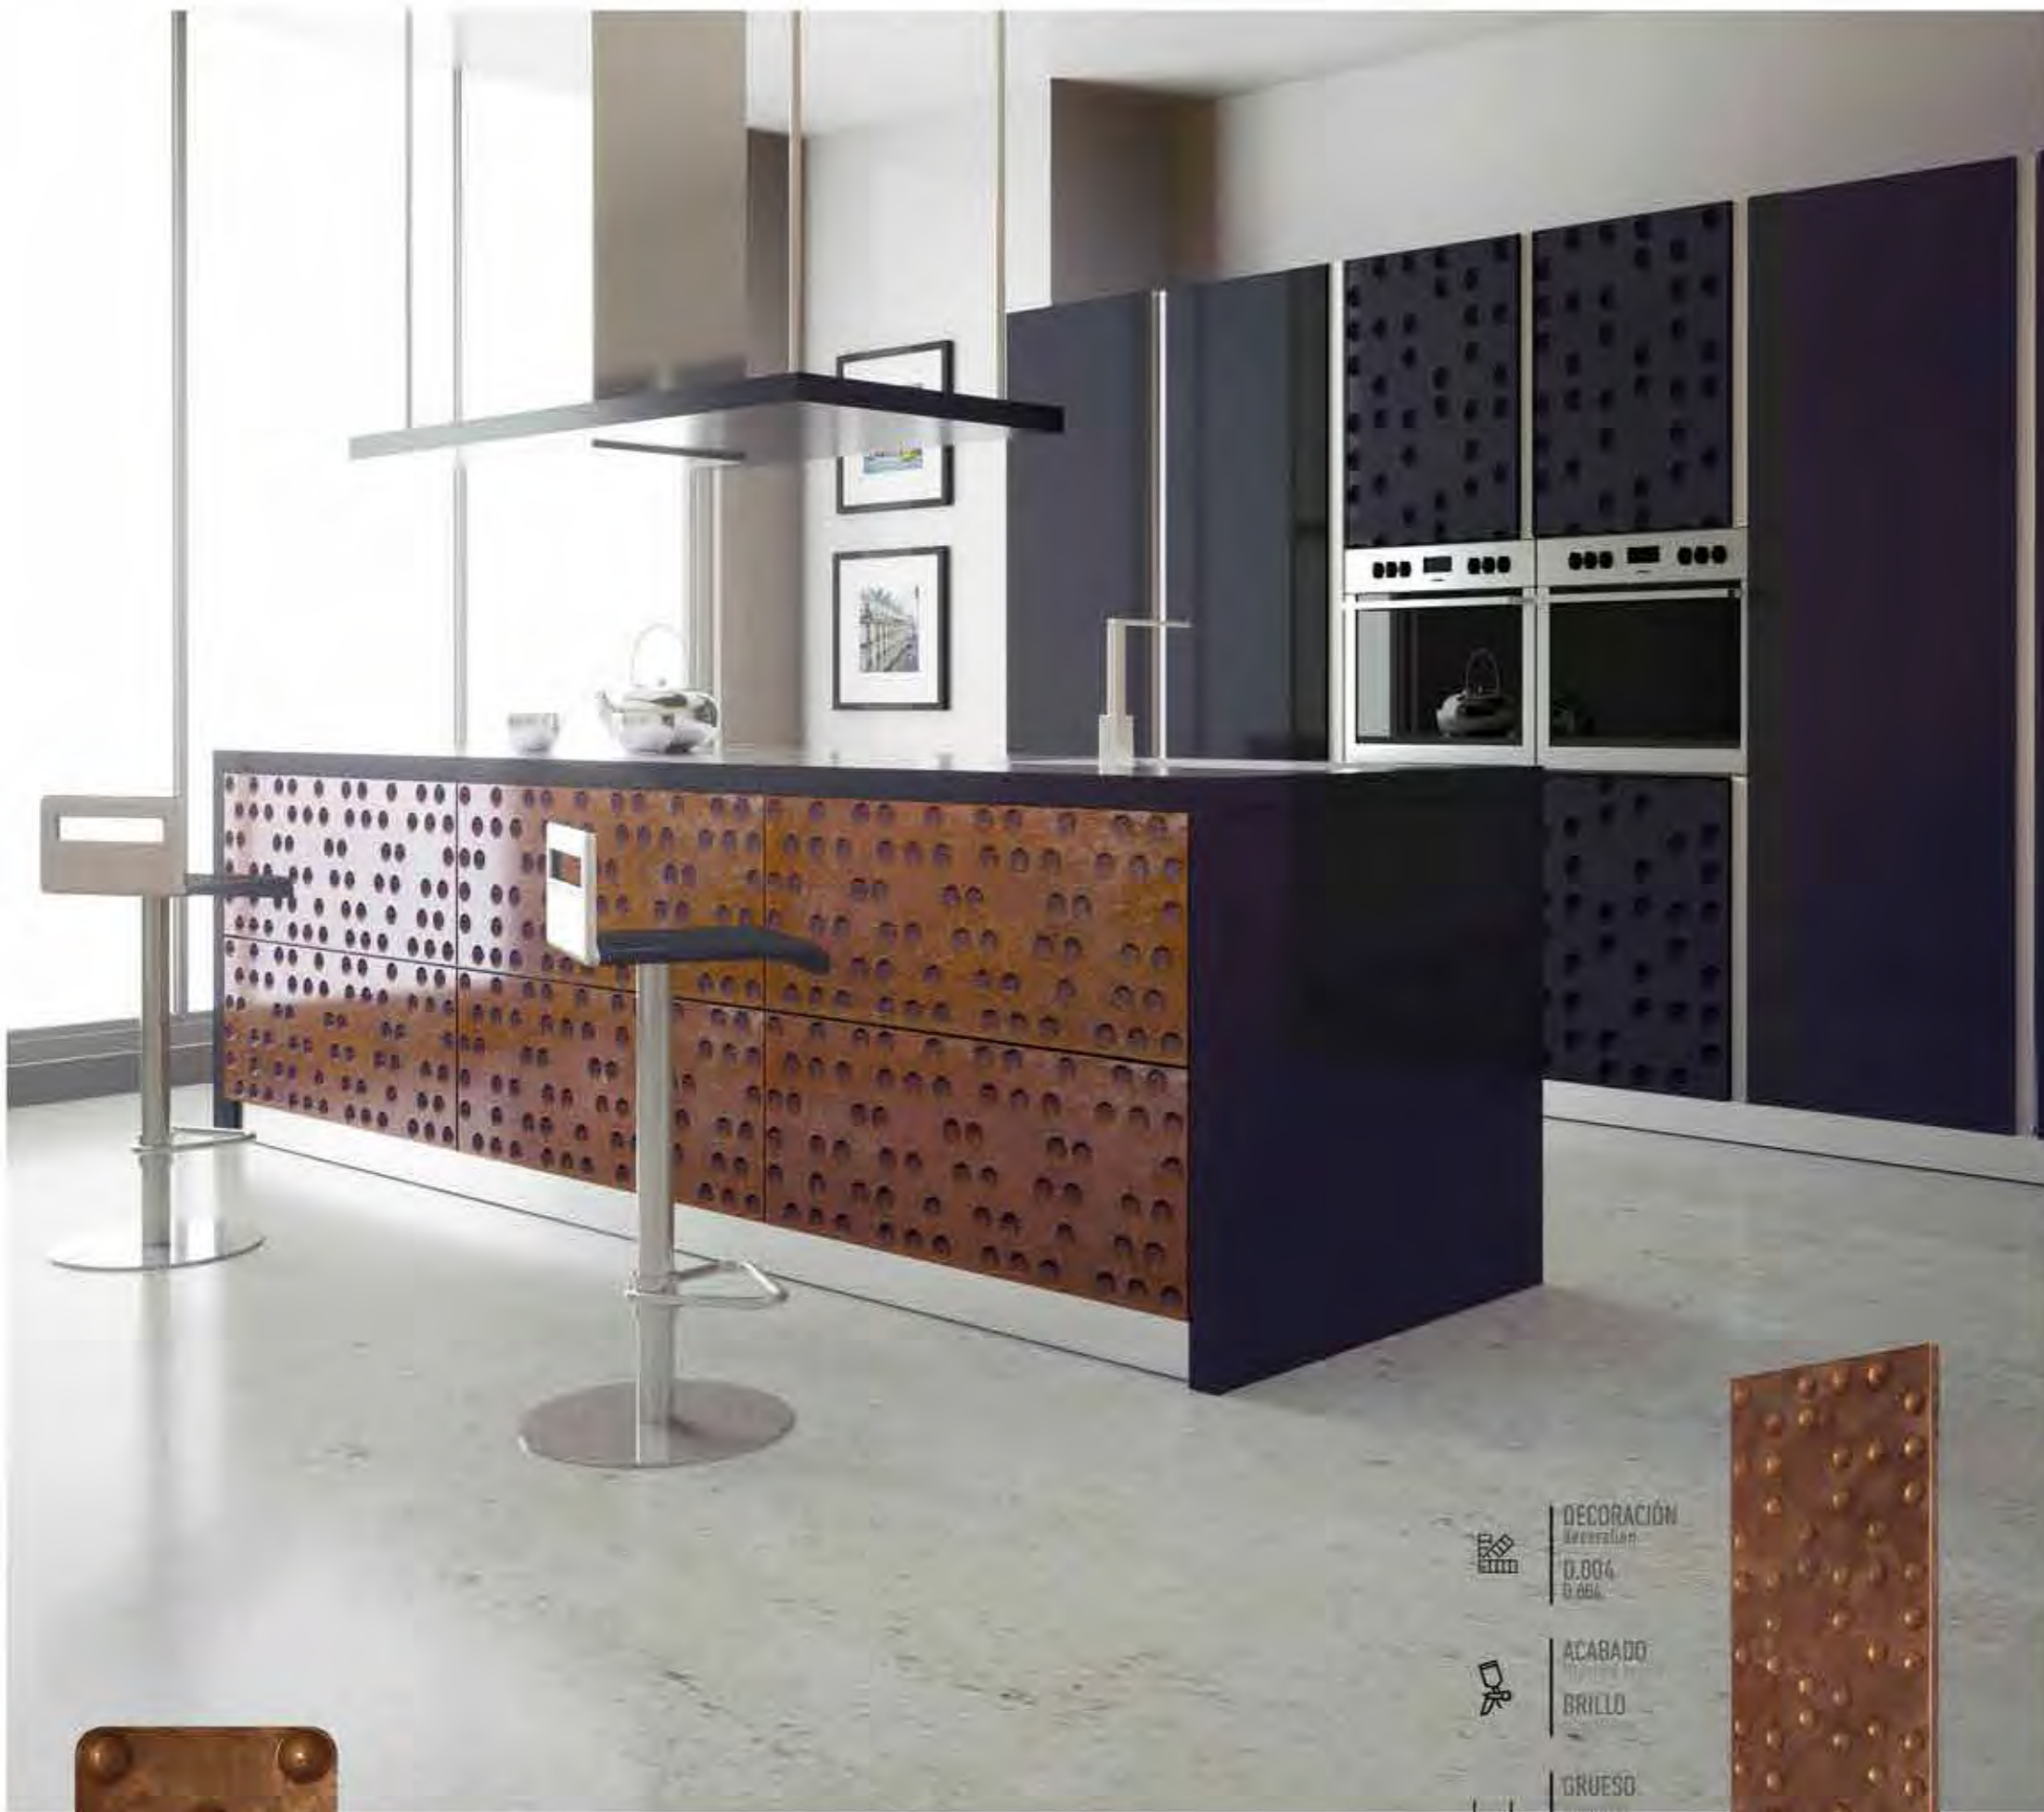

K0.4

DECORACIÓN
Decoración
D.004
0.004

ACABADO
Acabado
BRILLO
Brillo

GRUESO
Grueso
22 mm
22 mm

PROFUNDIDAD
Profundidad
5 mm
5 mm

K0.5

COLOR
Color
BLANCO 024
024 white

ACABADO
Acabado
BRILLO
Brillo

GRUESO
Grueso
22 mm
22 mm

PROFUNDIDAD
Profundidad
5 mm
5 mm