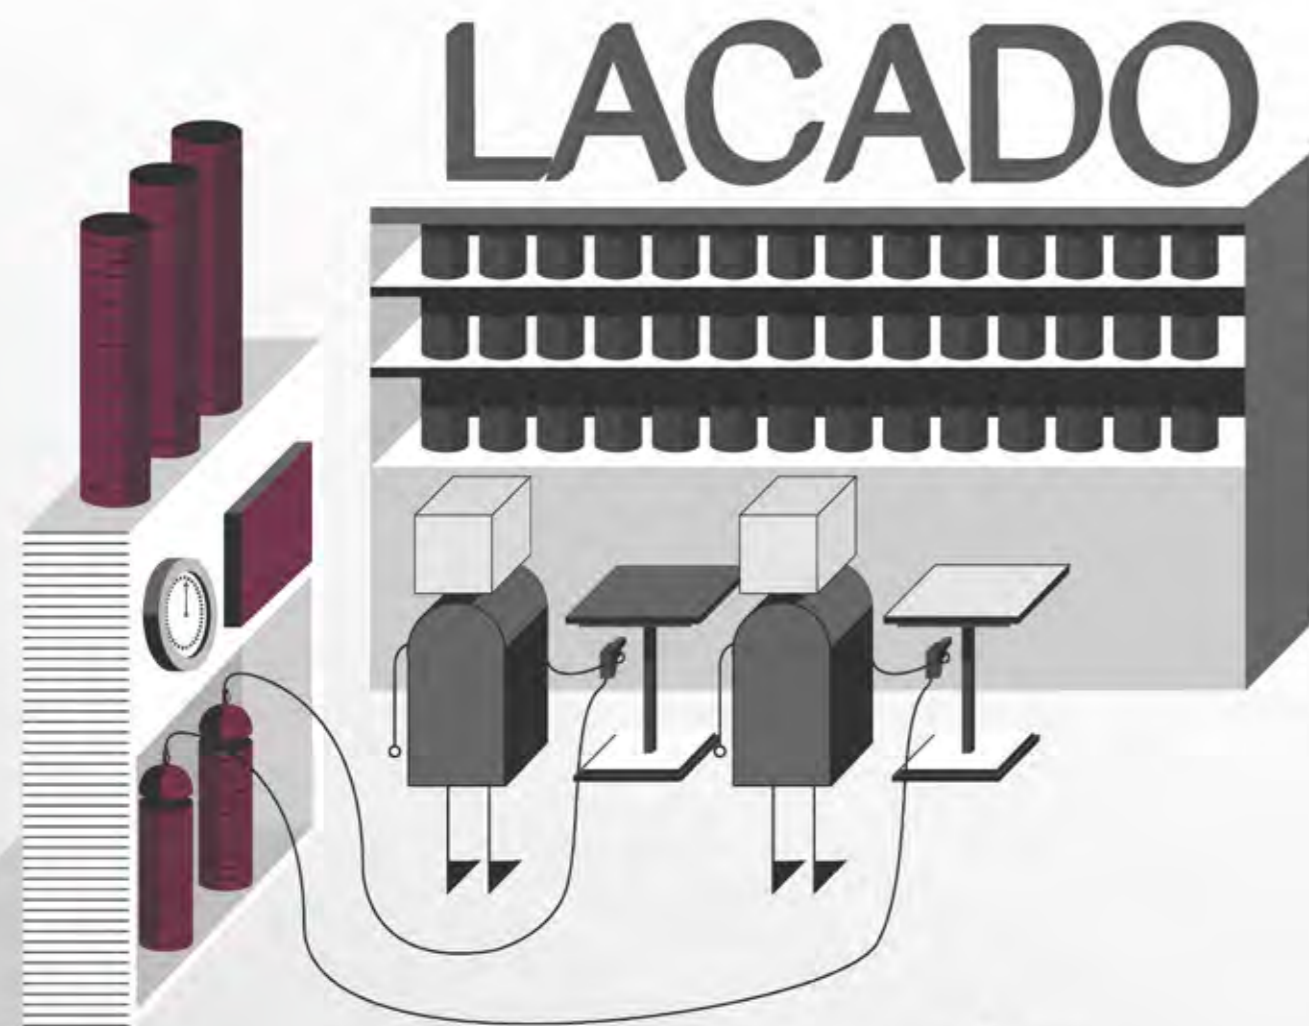

Tira botellero  
Wine rack

Zócalo  
Plintha

ARMARIOS\_

**SERIE  
KORPO**

DECORACIÓN  
D.001

ACABADO  
BRILLO

GRUESO  
22 mm

PROFUNDIDAD  
6 mm