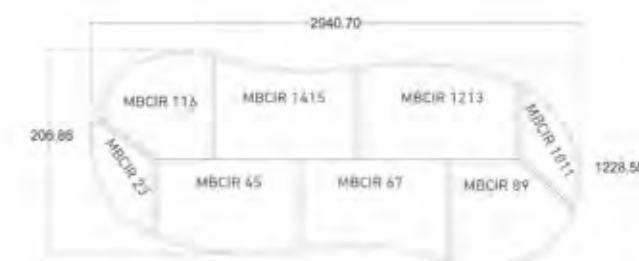

COMPOSICION ISLA / island composition:

1 MODULO MBCIR 23   1 MODULO MBCIR 45
1 MODULO MBCIR 67   1 MODULO MBCIR 89
1 MODULO MBCIR 1011   1 MODULO MBCIR 1213
1 MODULO MBCIR 1415   1 MODULO MBCIR 116

ISLA COMPLETA / full island:

Marino / marine: IFRM280
Melamina / melamine: IFRB280