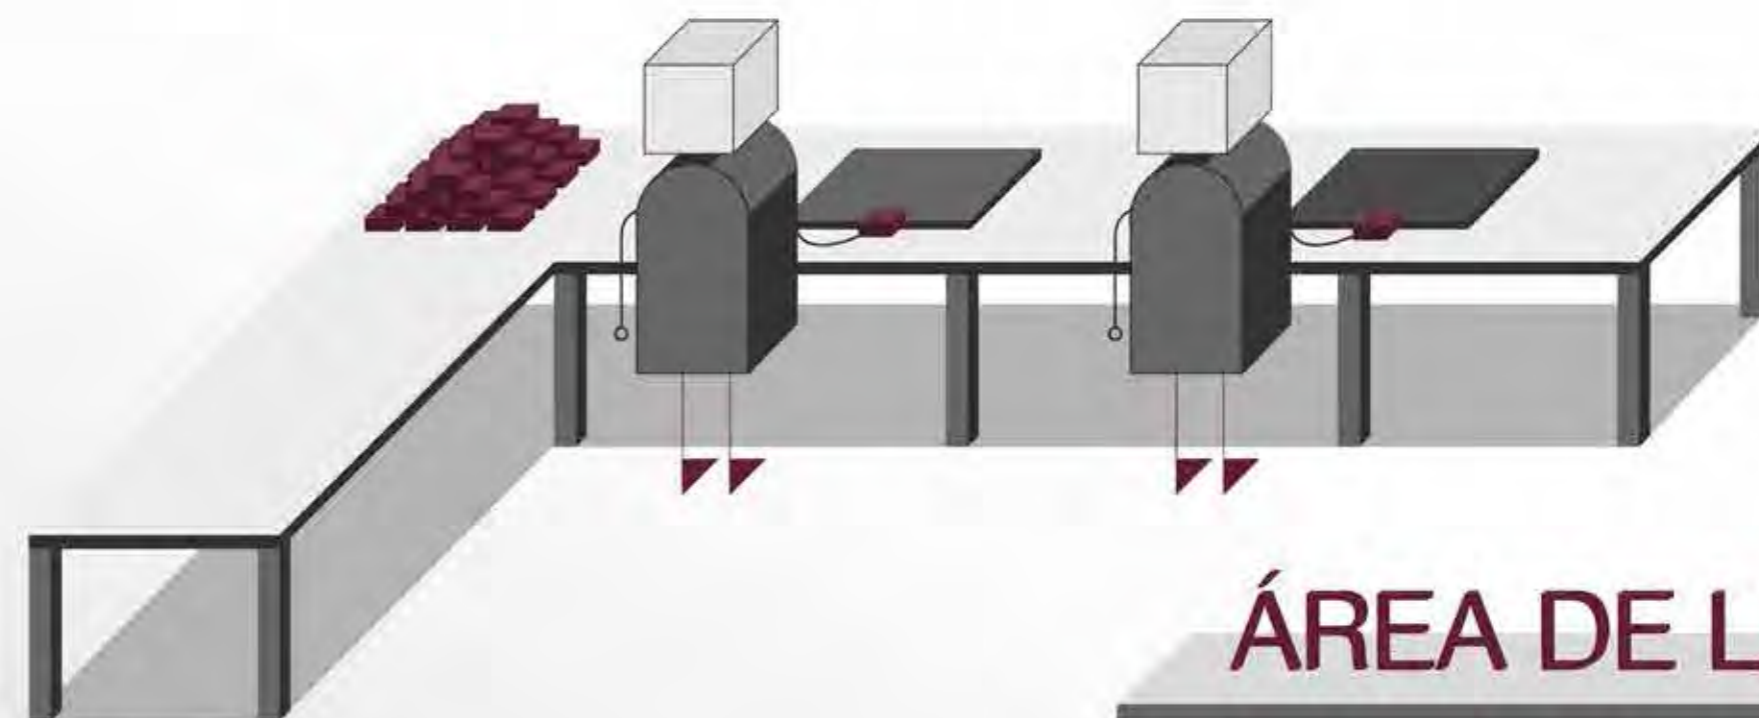

## ÁREA DE LIJADO

SM.1700\_

SM.1500\_

-  **COLOR**  
COLOR  
315  
315
-  **ACABADO**  
finished result  
**MATE**  
matt
-  **MATERIAL**  
material  
**ROBLE**  
Oak
-  **VITRINA**  
window  
**MACIZO**  
solid