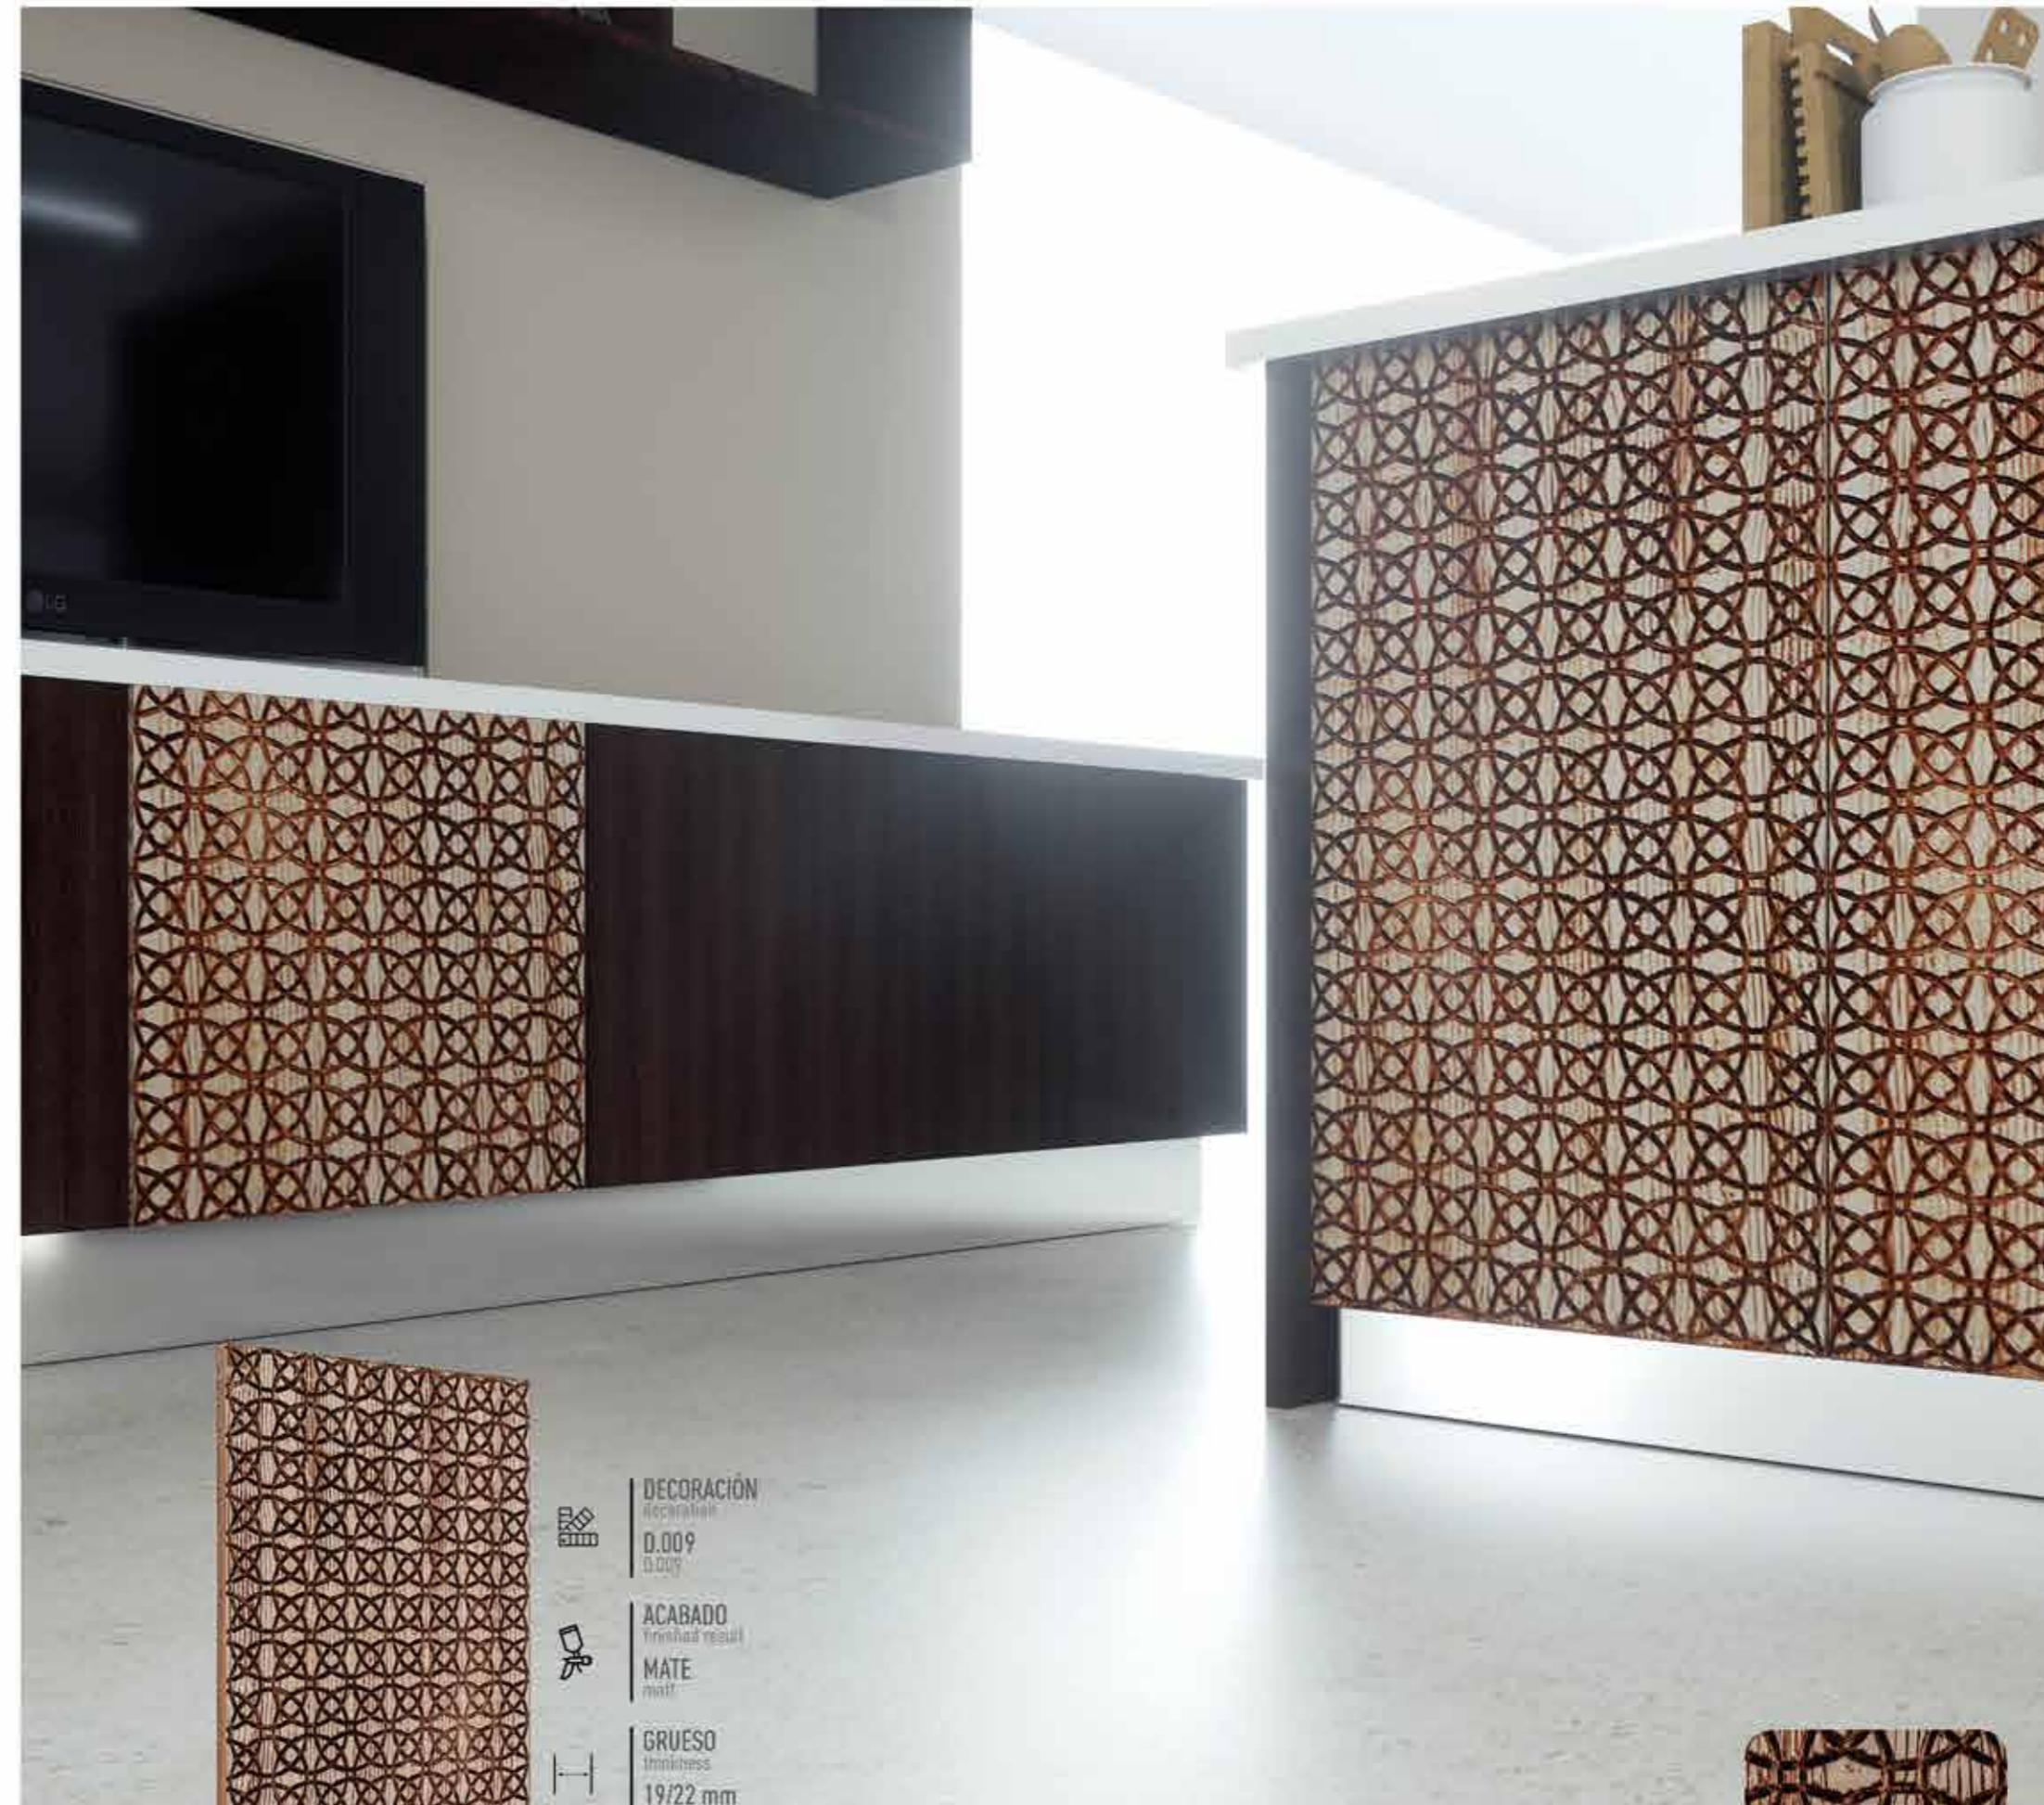

PROFUNDIDAD  
profundity  
2 mm  
2 mm

TR.2

**TR.3\_**

DECORACIÓN  
Recreation  
D.008  
D.008

COLOR: S3020-610Y  
S3020-610Y  
BRILLO  
brightness

GRUESO  
thickness  
19/22 mm  
19/22 mm

PROFUNDIDAD  
profundity  
2 mm  
2 mm